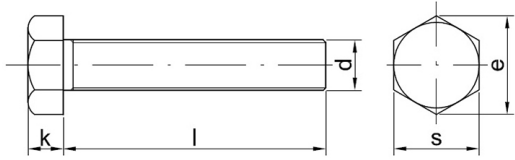

## Болт Valenta с шестостенна глава цяла резба M16x25 мм, 8.8, DIN 933

Dimensions (d x l)	Art. code	k mm	s mm	e mm	Weight kg/100 pcs	Packing pcs/box
M5 x 8	933105008	3,5	8	8,79	0,24	500
M5 x 10	933105010	3,5	8	8,79	0,26	1000
M5 x 12	933105012	3,5	8	8,79	0,29	1000
M5 x 14	933105014	3,5	8	8,79	0,31	1000
M5 x 16	933105016	3,5	8	8,79	0,33	1000
M5 x 20	933105020	3,5	8	8,79	0,38	1000
M5 x 25	933105025	3,5	8	8,79	0,44	500
M5 x 30	933105030	3,5	8	8,79	0,51	500
M5 x 35	933105035	3,5	8	8,79	0,57	500
M5 x 40	933105040	3,5	8	8,79	0,63	500
M5 x 45	933105045	3,5	8	8,79	0,70	500
M5 x 50	933105050	3,5	8	8,79	0,76	500
M5 x 60	933105060	3,5	8	8,79	0,88	500
M6 x 8	933106008	4	10	11,05	0,37	500
M6 x 10	933106010	4	10	11,05	0,41	500
M6 x 12	933106012	4	10	11,05	0,44	500
M6 x 14	933106014	4	10	11,01	0,48	500
M6 x 16	933106016	4	10	11,05	0,51	500
M6 x 20	933106020	4	10	11,05	0,58	500
M6 x 25	933106025	4	10	11,05	0,67	500
M6 x 30	933106030	4	10	11,05	0,75	500
M6 x 35	933106035	4	10	11,05	0,84	500
M6 x 40	933106040	4	10	11,05	0,92	200
M6 x 45	933106045	4	10	11,05	1,01	200
M6 x 50	933106050	4	10	11,05	1,10	200
M6 x 55	933106055	4	10	11,05	1,19	200
M6 x 60	933106060	4	10	11,05	1,27	200
M6 x 70	933106070	4	10	11,05	1,44	200
M6 x 80	933106080	4	10	11,05	1,62	200
M6 x 90	933106090	4	10	11,05	1,80	200
M6 x 100	933106100	4	10	11,05	1,98	100
M8 x 10	933108010	5,3	13	14,38	0,91	500
M8 x 12	933108012	5,3	13	14,38	0,98	200
M8 x 16	933108016	5,3	13	14,38	1,11	200
M8 x 20	933108020	5,3	13	14,38	1,23	200
M8 x 25	933108025	5,3	13	14,38	1,39	200
M8 x 30	933108030	5,3	13	14,38	1,55	200
M8 x 35	933108035	5,3	13	14,38	1,71	200
M8 x 40	933108040	5,3	13	14,38	1,87	200
M8 x 45	933108045	5,3	13	14,38	2,03	200
M8 x 50	933108050	5,3	13	14,38	2,18	200